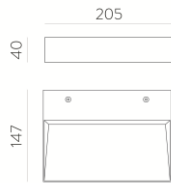

Brick

A3972072BDP

LED 1x20W 2380lm

IMÁGENES / IMAGES / IMAGES

TIPO	TYPE	TYPE
Aplicue	Wall Lamp	Applique
ACABADO	FINISH	FINITION
Blanco Texturado	Textured White	Blanc Texturé
MATERIAL	MATERIAL	MATIÈRE
Aluminio/Hierro/PMMA	Aluminium/Iron/PMMA	Aluminium/Fer/PMMA
DETALLES	DETAILS	DÉTAILS
Diffusor Microprismático	Microprismatic Diffuser	Diffuseur Microprismatique
3000K-4000K Slide	3000K-4000K Slide	3000K-4000K Slide
ON-DEMAND **	ON-DEMAND **	ON-DEMAND **

DETALLES / DETAILS / DÉTAILS

MEDIDAS / MEASURES

	Length (mm)	Width (mm)	Height (mm)	KG	Gross (Kg)	Net (Kg)
Box 1	245	170	70	Weight 1	1,23	1,15
Box 2	0	0	0	Weight 2	0,00	0,00