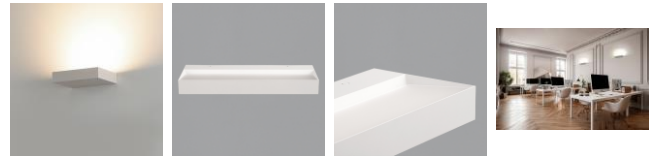

Brick

A3972072BDP

LED 1x20W 2380lm

IMÁGENES / IMAGES / IMAGES

TIPO	TYPE	TYPE
Aplicue	Wall Lamp	Applique
ACABADO	FINISH	FINITION
Blanco Texturado	Textured White	Blanc Texturé
MATERIAL	MATERIAL	MATIÈRE
Aluminio/Hierro/PMMA	Aluminium/Iron/PMMA	Aluminium/Fer/PMMA
DETALLES	DETAILS	DÉTAILS
Diffusor Microprismático	Microprismatic Diffuser	Diffuseur Microprismatique
3000K-4000K Slide	3000K-4000K Slide	3000K-4000K Slide
ON-DEMAND **	ON-DEMAND **	ON-DEMAND **