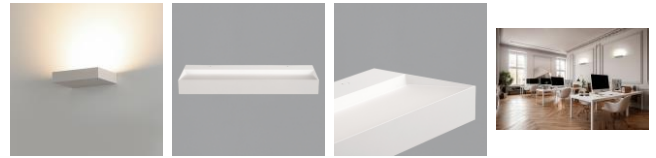

Brick

A3972072B

LED 1x20W 2380lm

IMÁGENES / IMAGES / IMAGES

TIPO	TYPE	TYPE
Aplicue	Wall Lamp	Applique
ACABADO	FINISH	FINITION
Blanco Texturado	Textured White	Blanc Texturé
MATERIAL	MATERIAL	MATIÈRE
Aluminio/Hierro/PMMA	Aluminium/Iron/PMMA	Aluminium/Fer/PMMA
DETALLES	DETAILS	DÉTAILS
Diffusor Microprismático	Microprismatic Diffuser	Diffuseur Microprismatique
3000K-4000K Slide	3000K-4000K Slide	3000K-4000K Slide