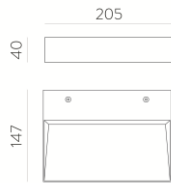

Brick

A3972072B

LED 1x20W 2380lm

IMÁGENES / IMAGES / IMAGES

TIPO	TYPE	TYPE
Aplicue	Wall Lamp	Applique
ACABADO	FINISH	FINITION
Blanco Texturado	Textured White	Blanc Texturé
MATERIAL	MATERIAL	MATIÈRE
Aluminio/Hierro/PMMA	Aluminium/Iron/PMMA	Aluminium/Fer/PMMA
DETALLES	DETAILS	DÉTAILS
Diffusor Microprismático	Microprismatic Diffuser	Diffuseur Microprismatique
3000K-4000K Slide	3000K-4000K Slide	3000K-4000K Slide

DETALLES / DETAILS / DÉTAILS

MEDIDAS / MEASURES

	Length (mm)	Width (mm)	Height (mm)	KG	Gross (Kg)	Net (Kg)
 Box 1	245	170	70	Weight 1	1,23	1,15
Box 2	0	0	0	Weight 2	0,00	0,00