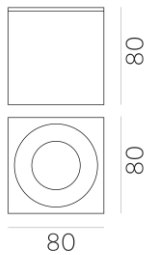

Branco

P3468181B

LED GU10 1x8W

IMÁGENES / IMAGES / IMAGES

TIPO	TYPE	TYPE
Plafón	Ceiling lamp	Plafonnier
ACABADO	FINISH	FINITION
Blanco texturado	Textured White	Blanc Texturé
MATERIAL	MATERIAL	MATIÈRE
Aluminio/Hierro/Vidrio	Aluminium/Iron/Glass	Aluminium/Fer/Verre
DETALLES	DETAILS	DÉTAILS

MEDIDAS / MEASURES

	Length (mm)	Width (mm)	Height (mm)		Gross (Kg)	Net (Kg)
Box 1	90	90	90	Weight 1	0,70	0,67
Box 2	0	0	0	Weight 2	0,00	0,00