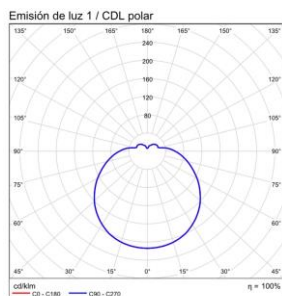

Box

A320030C

LED 1x15W 3000K 1100lm

IMÁGENES / IMAGES / IMAGES

TIPO	TYPE	TYPE
Aplicue	Wall Lamp	Applique
ACABADO	FINISH	FINITION
Plata	Silver	Argent
MATERIAL	MATERIAL	MATIÈRE
Metacrilato	Methacrylate	Méthacrylate
DETALLES	DETAILS	DÉTAILS

DETALLES / DETAILS / DÉTAILS

MEDIDAS / MEASURES

	Length (mm)	Width (mm)	Height (mm)	KG	Gross (Kg)	Net (Kg)
	905	75	50	Weight 1	0,78	0,65
	0	0	0	Weight 2	0,00	0,00