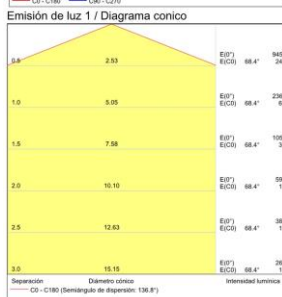

Box

A320030C

LED 1x15W 3000K 1100lm

IMÁGENES / IMAGES / IMAGES

TIPO	TYPE	TYPE
Aplicue	Wall Lamp	Applique
ACABADO	FINISH	FINITION
Plata	Silver	Argent
MATERIAL	MATERIAL	MATIÈRE
Metacrilato	Methacrylate	Méthacrylate
DETALLES	DETAILS	DÉTAILS

DETALLES / DETAILS / DÉTAILS

MEDIDAS / MEASURES

	Length (mm)	Width (mm)	Height (mm)	KG	Gross (Kg)	Net (Kg)
	905	75	50	Weight 1	0,78	0,65
	0	0	0	Weight 2	0,00	0,00