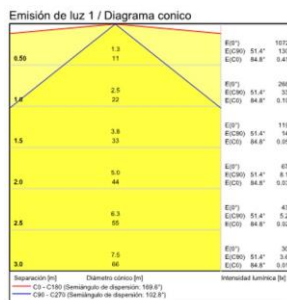

### MEDIDAS / MEASURES

	Length (mm)	Width (mm)	Height (mm)	KG	Gross (Kg)	Net (Kg)
	605	45	65	Weight 1	0,56	0,48
	0	0	0	Weight 2	0,00	0,00