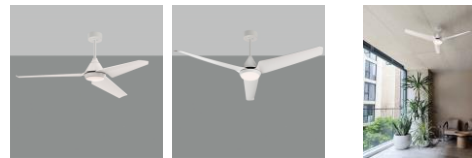

Bora

V2516523B

LED 1x20W 2000lm + MOTOR DC 1x30W

IMÁGENES / IMAGES / IMAGES

TIPO	TYPE	TYPE
Ventilador de techo	Ceiling Fan	Ventilateur de plafond
ACABADO	FINISH	FINITION
Blanco Mate/Opal	Matt White/Opal	Blanc Mat/Opal
MATERIAL	MATERIAL	MATIÈRE
Metal/Acrílico/ABS	Metal/Acrylic/ABS	Métal/Acrylique/ABS
DETALLES	DETAILS	DÉTAILS