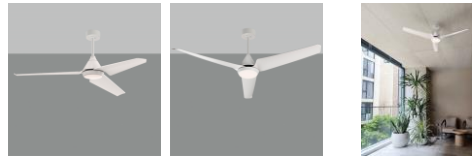

Bora

V2516523B

LED 1x20W 2000lm + MOTOR DC 1x30W

IMÁGENES / IMAGES / IMAGES

TIPO	TYPE	TYPE
Ventilador de techo	Ceiling Fan	Ventilateur de plafond
ACABADO	FINISH	FINITION
Blanco Mate/Opal	Matt White/Opal	Blanc Mat/Opal
MATERIAL	MATERIAL	MATIÈRE
Metal/Acrílico/ABS	Metal/Acrylic/ABS	Métal/Acrylique/ABS
DETALLES	DETAILS	DÉTAILS