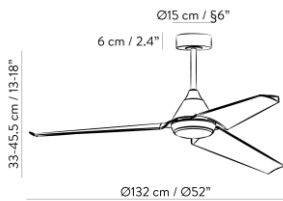

Bora

V2516523B

LED 1x20W 2000lm + MOTOR DC 1x30W

IMÁGENES / IMAGES / IMAGES

TIPO	TYPE	TYPE
Ventilador de techo	Ceiling Fan	Ventilateur de plafond
ACABADO	FINISH	FINITION
Blanco Mate/Opal	Matt White/Opal	Blanc Mat/Opal
MATERIAL	MATERIAL	MATIÈRE
Metal/Acrílico/ABS	Metal/Acrylic/ABS	Métal/Acrylique/ABS
DETALLES	DETAILS	DÉTAILS

or Kelvin step 3000-40 rnable Kelvin 3000-40 ur Kelvin step 3000-40

DETALLES / DETAILS / DÉTAILS

MEDIDAS / MEASURES

	Length (mm)	Width (mm)	Height (mm)	KG	Gross (Kg)	Net (Kg)
Box 1	635	240	240	Weight 1	5,62	5,22
Box 2	0	0	0	Weight 2	0,00	0,00