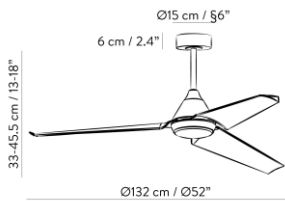

Bora

V2516523B

LED 1x20W 2000lm + MOTOR DC 1x30W

IMÁGENES / IMAGES / IMAGES

TIPO	TYPE	TYPE
Ventilador de techo	Ceiling Fan	Ventilateur de plafond
ACABADO	FINISH	FINITION
Blanco Mate/Opal	Matt White/Opal	Blanc Mat/Opal
MATERIAL	MATERIAL	MATIÈRE
Metal/Acrílico/ABS	Metal/Acrylic/ABS	Métal/Acrylique/ABS
DETALLES	DETAILS	DÉTAILS

or Kelvin step 3000-40 rnable Kelvin 3000-40 ur Kelvin step 3000-40

DETALLES / DETAILS / DÉTAILS

MEDIDAS / MEASURES

	Length (mm)	Width (mm)	Height (mm)	KG	Gross (Kg)	Net (Kg)
Box 1	635	240	240	Weight 1	5,62	5,22
Box 2	0	0	0	Weight 2	0,00	0,00