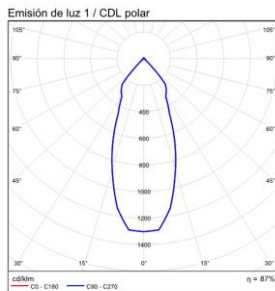

## MEDIDAS / MEASURES

	Length (mm)	Width (mm)	Height (mm)	KG	Gross (Kg)	Net (Kg)
	105	75	90	Weight 1	0,28	0,25
	0	0	0	Weight 2	0,00	0,00