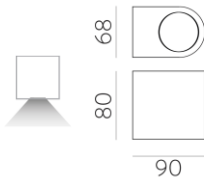

## IMÁGENES / IMAGES / IMAGES

TIPO	TYPE	TYPE
Aplicue	Wall Lamp	Applique
ACABADO	FINISH	FINITION
Antracita Texturado	Textured Anthracite	Anthracite Texturé
MATERIAL	MATERIAL	MATIÈRE
Aluminio/Cristal	Aluminium/Glass	Aluminium/Verre
DETALLES	DETAILS	DÉTAILS

## MEDIDAS / MEASURES

	Length (mm)	Width (mm)	Height (mm)	KG	Gross (Kg)	Net (Kg)
	105	75	90	Weight 1	0,28	0,25
	0	0	0	Weight 2	0,00	0,00