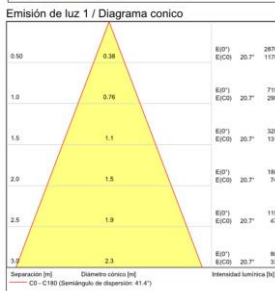

## MEDIDAS / MEASURES

	Length (mm)	Width (mm)	Height (mm)	KG	Gross (Kg)	Net (Kg)
	105	75	90	Weight 1	0,28	0,25
	0	0	0	Weight 2	0,00	0,00