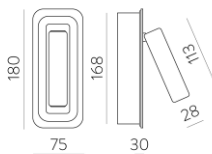

Boheme

A3826001B

LED 1x3W 3000K 285lm

IMÁGENES / IMAGES / IMAGES

TIPO	TYPE	TYPE
Aplicue	Wall Lamp	Applique
ACABADO	FINISH	FINITION
Blanco Texturado	Textured White	Blanc Texturé
MATERIAL	MATERIAL	MATIÈRE
Aluminio/Hierro	Aluminium/Iron	Aluminium/Fer
DETALLES	DETAILS	DÉTAILS
Sin interruptor	Without switch	Sans interrupteur
MULTI-PACK	MULTI-PACK	MULTI-PACK

DETALLES / DETAILS / DÉTAILS

MEDIDAS / MEASURES

	Length (mm)	Width (mm)	Height (mm)		Gross (Kg)	Net (Kg)
Box 1	0	0	0	Weight 1	0,50	0,50
Box 2	0	0	0	Weight 2	0,00	0,00