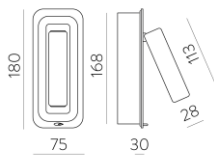

Boheme

A3826000B

LED 1x3W 3000K 285lm

IMÁGENES / IMAGES / IMAGES

TIPO	TYPE	TYPE
Aplicue	Wall Lamp	Applique
ACABADO	FINISH	FINITION
Blanco Texturado	Textured White	Blanc Texturé
MATERIAL	MATERIAL	MATIÈRE
Aluminio/Hierro	Aluminium/Iron	Aluminium/Fer
DETALLES	DETAILS	DÉTAILS
MULTI-PACK	MULTI-PACK	MULTI-PACK

DETALLES / DETAILS / DÉTAILS

MEDIDAS / MEASURES

	Length (mm)	Width (mm)	Height (mm)		Gross (Kg)	Net (Kg)
Box 1	0	0	0	Weight 1	0,50	0,50
Box 2	0	0	0	Weight 2	0,00	0,00