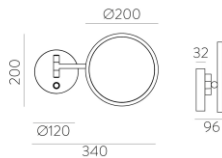

Boan

A3252174NL

LED 1x7W 735lm

IMÁGENES / IMAGES / IMAGES

TIPO	TYPE	TYPE
Espejo	Mirror	Miroir
ACABADO	FINISH	FINITION
Negro Mate Liso	Matte Black	Noir Mat
MATERIAL	MATERIAL	MATIÈRE
Acero/PMMA/Vidrio	Steel/PMMA/Glass	Acier/PMMA/Verre
DETALLES	DETAILS	DÉTAILS
00K-4000K Slide Swit	00K-4000K Slide Swit	00K-4000K Slide Swit

DETALLES / DETAILS / DÉTAILS

MEDIDAS / MEASURES

	Length (mm)	Width (mm)	Height (mm)	KG	Gross (Kg)	Net (Kg)
Box 1	380	230	95	Weight 1	1,80	1,63
Box 2	0	0	0	Weight 2	0,00	0,00