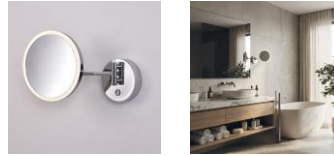

Boan

A3252174C

LED 1x7W 735lm

IMÁGENES / IMAGES / IMAGES

TIPO	TYPE	TYPE
Espejo	Mirror	Miroir
ACABADO	FINISH	FINITION
Cromo	Chrome	Chrome
MATERIAL	MATERIAL	MATIÈRE
Acero/PMMA/Vidrio	Steel/PMMA/Glass	Acier/PMMA/Verre
DETALLES	DETAILS	DÉTAILS
00K-4000K Slide Swit	00K-4000K Slide Swit	00K-4000K Slide Swit