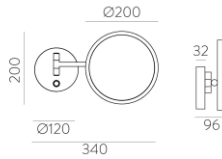

Boan

A3252174C

LED 1x7W 735lm

IMÁGENES / IMAGES / IMAGES

TIPO	TYPE	TYPE
Espejo	Mirror	Miroir
ACABADO	FINISH	FINITION
Cromo	Chrome	Chrome
MATERIAL	MATERIAL	MATIÈRE
Acero/PMMA/Vidrio	Steel/PMMA/Glass	Acier/PMMA/Verre
DETALLES	DETAILS	DÉTAILS
00K-4000K Slide Swit	00K-4000K Slide Swit	00K-4000K Slide Swit

DETALLES / DETAILS / DÉTAILS

MEDIDAS / MEASURES

	Length (mm)	Width (mm)	Height (mm)	KG	Gross (Kg)	Net (Kg)
Box 1	380	230	95	Weight 1	1,80	1,63
Box 2	0	0	0	Weight 2	0,00	0,00