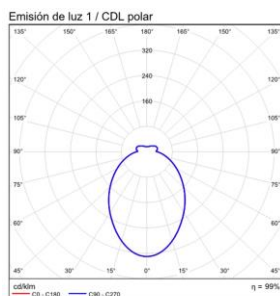

## MEDIDAS / MEASURES

	Length (mm)	Width (mm)	Height (mm)	KG	Gross (Kg)	Net (Kg)
	395	260	750	Weight 1	1,43	0,77
	0	0	0	Weight 2	0,00	0,00