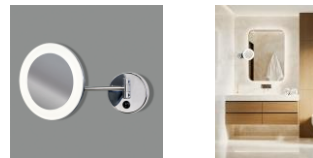

## IMÁGENES / IMAGES / IMAGES

TIPO	TYPE	TYPE
Espejo	Mirror	Miroir
ACABADO	FINISH	FINITION
Cromo	Chrome	Chrome
MATERIAL	MATERIAL	MATIÈRE
Acero/PMMA/Vidrio	Steel/PMMA/Glass	Acier/PMMA/Verre
DETALLES	DETAILS	DÉTAILS