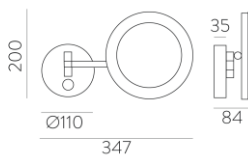

Boan

A325211ES

LED 1x3W 4000K 315lm

IMÁGENES / IMAGES / IMAGES

TIPO	TYPE	TYPE
Espejo	Mirror	Miroir
ACABADO	FINISH	FINITION
Cromo	Chrome	Chrome
MATERIAL	MATERIAL	MATIÈRE
Acero/PMMA/Vidrio	Steel/PMMA/Glass	Acier/PMMA/Verre
DETALLES	DETAILS	DÉTAILS

DETALLES / DETAILS / DÉTAILS

MEDIDAS / MEASURES

	Length (mm)	Width (mm)	Height (mm)	KG	Gross (Kg)	Net (Kg)
	395	260	750	Weight 1	1,43	0,77
	0	0	0	Weight 2	0,00	0,00