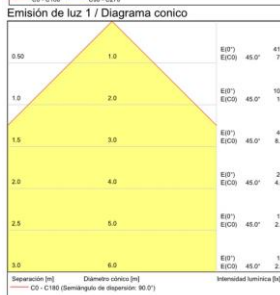

## MEDIDAS / MEASURES

	Length (mm)	Width (mm)	Height (mm)	KG	Gross (Kg)	Net (Kg)
	395	260	750	Weight 1	1,43	0,77
	0	0	0	Weight 2	0,00	0,00