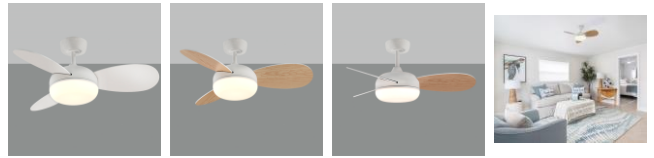

Bise

V2521030B

LED 1x22W 2200lm + MOTOR DC 1x35W

IMÁGENES / IMAGES / IMAGES

TIPO	TYPE	TYPE
Ventilador de techo	Ceiling Fan	Ventilateur de plafond
ACABADO	FINISH	FINITION
Blanco/Haya	White/Beech	Blanc/Hêtre
MATERIAL	MATERIAL	MATIÈRE
al/Madera Contrachap:	Metal/Plywood	Alúmetal/Bois Contreplaqué
DETALLES	DETAILS	DÉTAILS