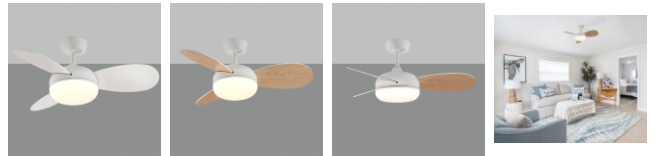

### IMÁGENES / IMAGES / IMAGES

TIPO	TYPE	TYPE
Ventilador de techo	Ceiling Fan	Ventilateur de plafond
ACABADO	FINISH	FINITION
Blanco/Haya	White/Beech	Blanc/Hêtre
MATERIAL	MATERIAL	MATIÈRE
Al/Madera Contrachapada	Metal/Plywood	Alúminio/Bois Contreplaqué
DETALLES	DETAILS	DÉTAILS