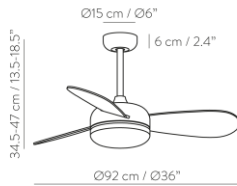

Bise

V2521030B

LED 1x22W 2200lm + MOTOR DC 1x35W

IMÁGENES / IMAGES / IMAGES

TIPO	TYPE	TYPE
Ventilador de techo	Ceiling Fan	Ventilateur de plafond
ACABADO	FINISH	FINITION
Blanco/Haya	White/Beech	Blanc/Hêtre
MATERIAL	MATERIAL	MATIÈRE
al/Madera Contrachap:	Metal/Plywood	Alúmetal/Bois Contreplaqué
DETALLES	DETAILS	DÉTAILS

or Kelvin step 3000-40 rnable Kelvin 3000-40 ur Kelvin step 3000-40

DETALLES / DETAILS / DÉTAILS

MEDIDAS / MEASURES

	Length (mm)	Width (mm)	Height (mm)	KG	Gross (Kg)	Net (Kg)
Box 1	620	340	280	Weight 1	5,72	5,18
Box 2	0	0	0	Weight 2	0,00	0,00