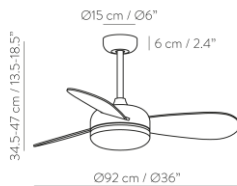

IMÁGENES / IMAGES / IMAGES

TIPO	TYPE	TYPE
Ventilador de techo	Ceiling Fan	Ventilateur de plafond
ACABADO	FINISH	FINITION
Blanco/Haya	White/Beech	Blanc/Hêtre
MATERIAL	MATERIAL	MATIÈRE
Al/Madera Contrachapada	Metal/Plywood	Alúminio/Bois Contreplaqué
DETALLES	DETAILS	DÉTAILS

o Kelvin step 3000-4000 o variable Kelvin 3000-4000 o ur Kelvin step 3000-4000

DETALLES / DETAILS / DÉTAILS

MEDIDAS / MEASURES

	Length (mm)	Width (mm)	Height (mm)	KG	Gross (Kg)	Net (Kg)
Box 1	620	340	280	Weight 1	5,72	5,18
Box 2	0	0	0	Weight 2	0,00	0,00