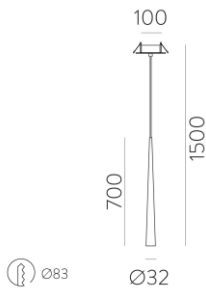

Bendis

E356220B

LED 1x5W 3000K 600lm

IMÁGENES / IMAGES / IMAGES

TIPO	TYPE	TYPE
Empotrable	Recessed	Encastré
ACABADO	FINISH	FINITION
Blanco	White	Blanc
MATERIAL	MATERIAL	MATIÈRE
Aluminio/PMMA	Aluminium/PMMA	Aluminium/PMMA
DETALLES	DETAILS	DÉTAILS

DETALLES / DETAILS / DÉTAILS

LED

MEDIDAS / MEASURES

	Length (mm)	Width (mm)	Height (mm)	KG	Gross (Kg)	Net (Kg)
	120	120	760	Weight 1	1,00	0,78
	0	0	0	Weight 2	0,00	0,00