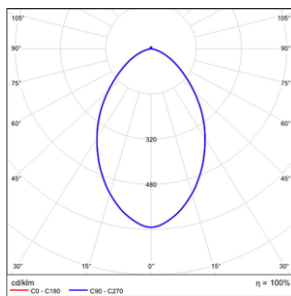

Bendis

E356220B

LED 1x5W 3000K 600lm

IMÁGENES / IMAGES / IMAGES

TIPO	TYPE	TYPE
Empotrable	Recessed	Encastré
ACABADO	FINISH	FINITION
Blanco	White	Blanc
MATERIAL	MATERIAL	MATIÈRE
Aluminio/PMMA	Aluminium/PMMA	Aluminium/PMMA
DETALLES	DETAILS	DÉTAILS

DETALLES / DETAILS / DÉTAILS

LED

MEDIDAS / MEASURES

	Length (mm)	Width (mm)	Height (mm)	KG	Gross (Kg)	Net (Kg)
	120	120	760	Weight 1	1,00	0,78
	0	0	0	Weight 2	0,00	0,00