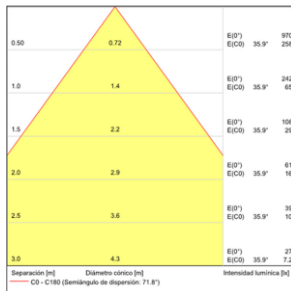

Bendis

E356220B

LED 1x5W 3000K 600lm

IMÁGENES / IMAGES / IMAGES

TIPO	TYPE	TYPE
Empotrable	Recessed	Encastré
ACABADO	FINISH	FINITION
Blanco	White	Blanc
MATERIAL	MATERIAL	MATIÈRE
Aluminio/PMMA	Aluminium/PMMA	Aluminium/PMMA
DETALLES	DETAILS	DÉTAILS

DETALLES / DETAILS / DÉTAILS

LED

MEDIDAS / MEASURES

	Length (mm)	Width (mm)	Height (mm)	KG	Gross (Kg)	Net (Kg)
	120	120	760	Weight 1	1,00	0,78
	0	0	0	Weight 2	0,00	0,00