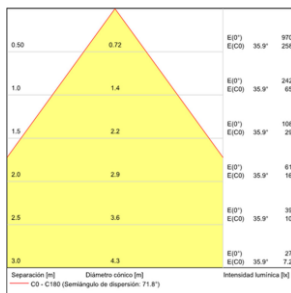

Bendis

C356220B

LED 1x5W 3000K 600lm

IMÁGENES / IMAGES / IMAGES

TIPO	TYPE	TYPE
Colgante	Pendant lamp	Suspension
ACABADO	FINISH	FINITION
Blanco	White	Blanc
MATERIAL	MATERIAL	MATIÈRE
Aluminio/PMMA	Aluminium/PMMA	Aluminium/PMMA
DETALLES	DETAILS	DÉTAILS

DETALLES / DETAILS / DÉTAILS

MEDIDAS / MEASURES

	Length (mm)	Width (mm)	Height (mm)	KG	Gross (Kg)	Net (Kg)
Box 1	760	120	120	Weight 1	1,03	0,81
Box 2	0	0	0	Weight 2	0,00	0,00