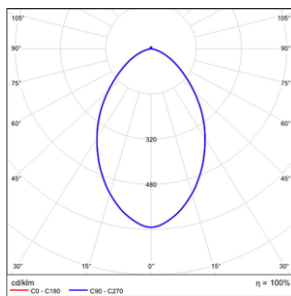

Bendis

C356220B

LED 1x5W 3000K 600lm

IMÁGENES / IMAGES / IMAGES

TIPO	TYPE	TYPE
Colgante	Pendant lamp	Suspension
ACABADO	FINISH	FINITION
Blanco	White	Blanc
MATERIAL	MATERIAL	MATIÈRE
Aluminio/PMMA	Aluminium/PMMA	Aluminium/PMMA
DETALLES	DETAILS	DÉTAILS

DETALLES / DETAILS / DÉTAILS

MEDIDAS / MEASURES

	Length (mm)	Width (mm)	Height (mm)	KG	Gross (Kg)	Net (Kg)
Box 1	760	120	120	Weight 1	1,03	0,81
Box 2	0	0	0	Weight 2	0,00	0,00