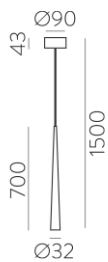

Bendis

C356220B

LED 1x5W 3000K 600lm

IMÁGENES / IMAGES / IMAGES

TIPO	TYPE	TYPE
Colgante	Pendant lamp	Suspension
ACABADO	FINISH	FINITION
Blanco	White	Blanc
MATERIAL	MATERIAL	MATIÈRE
Aluminio/PMMA	Aluminium/PMMA	Aluminium/PMMA
DETALLES	DETAILS	DÉTAILS

DETALLES / DETAILS / DÉTAILS

MEDIDAS / MEASURES

	Length (mm)	Width (mm)	Height (mm)	KG	Gross (Kg)	Net (Kg)
Box 1	760	120	120	Weight 1	1,03	0,81
Box 2	0	0	0	Weight 2	0,00	0,00