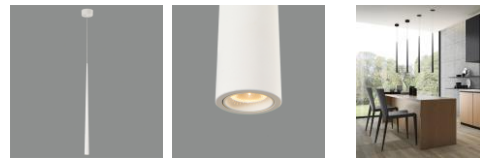

Bendis

C356220B

LED 1x5W 3000K 600lm

IMÁGENES / IMAGES / IMAGES

TIPO	TYPE	TYPE
Colgante	Pendant lamp	Suspension
ACABADO	FINISH	FINITION
Blanco	White	Blanc
MATERIAL	MATERIAL	MATIÈRE
Aluminio/PMMA	Aluminium/PMMA	Aluminium/PMMA
DETALLES	DETAILS	DÉTAILS