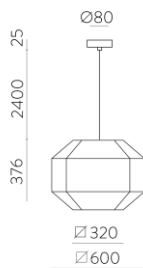

Bauhaus

C3917682BN

LED E27 1x15W

IMÁGENES / IMAGES / IMAGES

TIPO	TYPE	TYPE
Colgante	Pendant lamp	Suspension
ACABADO	FINISH	FINITION
Blanco/Negro, Kit Blanco Te /hite/Black, Kit Text. Whit Blanc/Noir, Kit Blanc Text.		
MATERIAL	MATERIAL	MATIÈRE
Algodon/Metal	Cotton/Metal	Coton/Metal
DETALLES	DETAILS	DÉTAILS
MULTI-PACK	MULTI-PACK	MULTI-PACK

DETALLES / DETAILS / DÉTAILS

MEDIDAS / MEASURES

	Length (mm)	Width (mm)	Height (mm)		Gross (Kg)	Net (Kg)
Box 1	115	115	120	Weight 1	0,40	0,35
Box 2	645	655	510	Weight 2	2,66	1,45