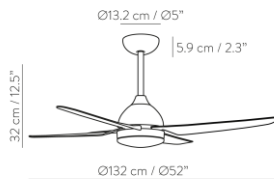

Barine

V25064231B

LED 1x24W 2300lm + MOTOR DC 1x32W

IMÁGENES / IMAGES / IMAGES

TIPO	TYPE	TYPE
Ventilador de techo	Ceiling Fan	Ventilateur de plafond
ACABADO	FINISH	FINITION
Blanco Mate/Opal	Matt White/Opal	Blanc Mat/Opal
MATERIAL	MATERIAL	MATIÈRE
Metal/Acrílico/ABS	Metal/Acrylic/ABS	Métal/Acrylique/ABS
DETALLES	DETAILS	DÉTAILS

or Kelvin step 3000-40 rnable Kelvin 3000-40 ur Kelvin step 3000-40

DETALLES / DETAILS / DÉTAILS

MEDIDAS / MEASURES

	Length (mm)	Width (mm)	Height (mm)	KG	Gross (Kg)	Net (Kg)
Box 1	610	325	280	Weight 1	7,30	6,78
Box 2	0	0	0	Weight 2	0,00	0,00