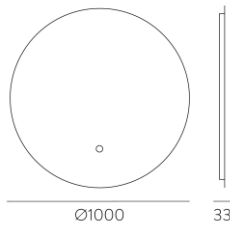

IMÁGENES / IMAGES / IMAGES

TIPO	TYPE	TYPE
Espejo	Mirror	Miroir
ACABADO	FINISH	FINITION
MATERIAL	MATERIAL	MATIÈRE
Metal/Cristal	Metal/Glass	Métal/Verre
DETALLES	DETAILS	DÉTAILS

DETALLES / DETAILS / DÉTAILS

MEDIDAS / MEASURES

	Length (mm)	Width (mm)	Height (mm)		Gross (Kg)	Net (Kg)
Box 1	1140	1140	115	Weight 1	8,00	6,25
Box 2	0	0	0	Weight 2	0,00	0,00