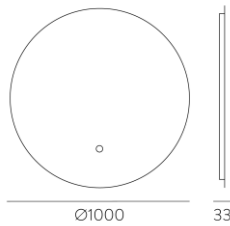

Bari

A379930LB

LED 1x45W 3000K 3927lm

IMÁGENES / IMAGES / IMAGES

TIPO	TYPE	TYPE
Espejo	Mirror	Miroir
ACABADO	FINISH	FINITION
MATERIAL	MATERIAL	MATIÈRE
Metal/Cristal	Metal/Glass	Métal/Verre
DETALLES	DETAILS	DÉTAILS

DETALLES / DETAILS / DÉTAILS

MEDIDAS / MEASURES

	Length (mm)	Width (mm)	Height (mm)		Gross (Kg)	Net (Kg)
Box 1	1140	1140	115	Weight 1	8,00	6,25
Box 2	0	0	0	Weight 2	0,00	0,00