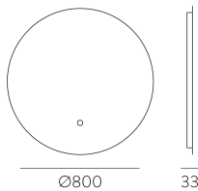

IMÁGENES / IMAGES / IMAGES

TIPO	TYPE	TYPE
Espejo	Mirror	Miroir
ACABADO	FINISH	FINITION
MATERIAL	MATERIAL	MATIÈRE
Metal/Cristal	Metal/Glass	Métal/Verre
DETALLES	DETAILS	DÉTAILS

DETALLES / DETAILS / DÉTAILS

MEDIDAS / MEASURES

	Length (mm)	Width (mm)	Height (mm)		Gross (Kg)	Net (Kg)
Box 1	950	925	75	Weight 1	10,47	9,33
Box 2	0	0	0	Weight 2	0,00	0,00