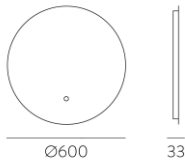

Bari

A379910LB

LED 1x26W 3000K 2246lm

IMÁGENES / IMAGES / IMAGES

TIPO	TYPE	TYPE
Espejo	Mirror	Miroir
ACABADO	FINISH	FINITION
MATERIAL	MATERIAL	MATIÈRE
Metal/Cristal	Metal/Glass	Métal/Verre
DETALLES	DETAILS	DÉTAILS

DETALLES / DETAILS / DÉTAILS

MEDIDAS / MEASURES

	Length (mm)	Width (mm)	Height (mm)		Gross (Kg)	Net (Kg)
Box 1	760	740	75	Weight 1	6,44	5,69
Box 2	0	0	0	Weight 2	0,00	0,00