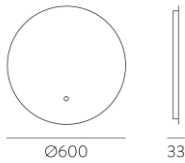

Bari

A379910LB

LED 1x32W 3000K 2246lm

IMÁGENES / IMAGES / IMAGES

TIPO	TYPE	TYPE
Espejo	Mirror	Miroir
ACABADO	FINISH	FINITION
MATERIAL	MATERIAL	MATIÈRE
Metal/Cristal	Metal/Glass	Métal/Verre
DETALLES	DETAILS	DÉTAILS

DETALLES / DETAILS / DÉTAILS

MEDIDAS / MEASURES

	Length (mm)	Width (mm)	Height (mm)		Gross (Kg)	Net (Kg)
Box 1	760	740	75	Weight 1	6,44	5,69
Box 2	0	0	0	Weight 2	0,00	0,00