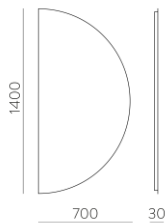

Bari

A107250B

LED 1x31W 3000K 2749lm

IMÁGENES / IMAGES / IMAGES

TIPO	TYPE	TYPE
Espejo	Mirror	Miroir
ACABADO	FINISH	FINITION
MATERIAL	MATERIAL	MATIÈRE
Metal/Cristal	Metal/Glass	Métal/Verre
DETALLES	DETAILS	DÉTAILS

DETALLES / DETAILS / DÉTAILS

LED

MEDIDAS / MEASURES

	Length (mm)	Width (mm)	Height (mm)		Gross (Kg)	Net (Kg)
Box 1	90	800	1500	Weight 1	9,56	7,99
Box 2	0	0	0	Weight 2	0,00	0,00