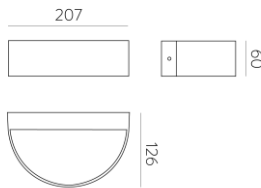

Aysel

A2069000GRDT

LED 2x5W 3000K 715lm

IMÁGENES / IMAGES / IMAGES

TIPO	TYPE	TYPE
Aplicue	Wall Lamp	Applique
ACABADO	FINISH	FINITION
Antracita Texturado	Textured Anthracite	Anthracite Texturé
MATERIAL	MATERIAL	MATIÈRE
Aluminio/Polycarbonato aluminium/Polycarbonat aluminium/Polycarbonat		
DETALLES	DETAILS	DÉTAILS
ON-DEMAND **	ON-DEMAND **	ON-DEMAND **

DETALLES / DETAILS / DÉTAILS

MEDIDAS / MEASURES

	Length (mm)	Width (mm)	Height (mm)		Gross (Kg)	Net (Kg)
Box 1	225	140	70	Weight 1	0,82	0,76
Box 2	0	0	0	Weight 2	0,00	0,00