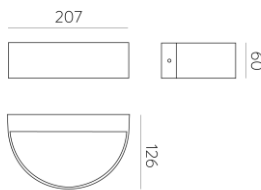

IMÁGENES / IMAGES / IMAGES

TIPO	TYPE	TYPE
Aplicue	Wall Lamp	Applique
ACABADO	FINISH	FINITION
Antracita Texturado	Textured Anthracite	Anthracite Texturé
MATERIAL	MATERIAL	MATIÈRE
Aluminio/Polycarbonato aluminium/Polycarbonat aluminium/Polycarbonat		
DETALLES	DETAILS	DÉTAILS
ON-DEMAND **	ON-DEMAND **	ON-DEMAND **

DETALLES / DETAILS / DÉTAILS

MEDIDAS / MEASURES

	Length (mm)	Width (mm)	Height (mm)		Gross (Kg)	Net (Kg)
Box 1	225	140	70	Weight 1	0,82	0,76
Box 2	0	0	0	Weight 2	0,00	0,00