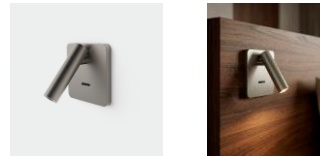

Atria MINI SQUARE

E3925101NM

LED 1x3W 3000K 285lm

IMÁGENES / IMAGES / IMAGES

TIPO	TYPE	TYPE
Empotrable	Recessed	Encastré
ACABADO	FINISH	FINITION
Níquel Mate	Matt Nickel	Nickel Mat
MATERIAL	MATERIAL	MATIÈRE
Aluminio/Hierro	Aluminium/Iron	Aluminium/Fer
DETALLES	DETAILS	DÉTAILS