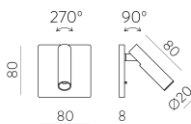

Atria MINI SQUARE

E3925101NM

LED 1x3W 3000K 285lm

IMÁGENES / IMAGES / IMAGES

TIPO	TYPE	TYPE
Empotrable	Recessed	Encastré
ACABADO	FINISH	FINITION
Níquel Mate	Matt Nickel	Nickel Mat
MATERIAL	MATERIAL	MATIÈRE
Aluminio/Hierro	Aluminium/Iron	Aluminium/Fer
DETALLES	DETAILS	DÉTAILS

DETALLES / DETAILS / DÉTAILS

MEDIDAS / MEASURES

	Length (mm)	Width (mm)	Height (mm)		Gross (Kg)	Net (Kg)
Box 1	110	100	80	Weight 1	0,25	0,22
Box 2	0	0	0	Weight 2	0,00	0,00