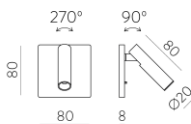

Atria MINI SQUARE

E3925101BR

LED 1x3W 3000K 285lm

IMÁGENES / IMAGES / IMAGES

TIPO	TYPE	TYPE
Empotrable	Recessed	Encastré
ACABADO	FINISH	FINITION
Bronce	Bronze	Bronze
MATERIAL	MATERIAL	MATIÈRE
Aluminio/Hierro	Aluminium/Iron	Aluminium/Fer
DETALLES	DETAILS	DÉTAILS

DETALLES / DETAILS / DÉTAILS

MEDIDAS / MEASURES

	Length (mm)	Width (mm)	Height (mm)		Gross (Kg)	Net (Kg)
Box 1	110	100	80	Weight 1	0,25	0,22
Box 2	0	0	0	Weight 2	0,00	0,00