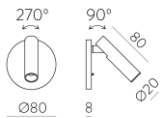

Atria MINI

E3925100BR

LED 1x3W 3000K 285lm

IMÁGENES / IMAGES / IMAGES

TIPO	TYPE	TYPE
Empotrable	Recessed	Encastré
ACABADO	FINISH	FINITION
Bronce	Bronze	Bronze
MATERIAL	MATERIAL	MATIÈRE
Aluminio/Hierro	Aluminium/Iron	Aluminium/Fer
DETALLES	DETAILS	DÉTAILS

DETALLES / DETAILS / DÉTAILS

MEDIDAS / MEASURES

	Length (mm)	Width (mm)	Height (mm)		Gross (Kg)	Net (Kg)
Box 1	110	100	80	Weight 1	0,24	0,21
Box 2	0	0	0	Weight 2	0,00	0,00