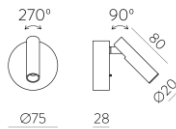

Atria MINI

A3925100NM

LED 1x3W 3000K 285lm

IMÁGENES / IMAGES / IMAGES

TIPO	TYPE	TYPE
Aplicue	Wall Lamp	Applique
ACABADO	FINISH	FINITION
Níquel Mate	Matt Nickel	Nickel Mat
MATERIAL	MATERIAL	MATIÈRE
Aluminio/Hierro	Aluminium/Iron	Aluminium/Fer/
DETALLES	DETAILS	DÉTAILS

DETALLES / DETAILS / DÉTAILS

MEDIDAS / MEASURES

	Length (mm)	Width (mm)	Height (mm)		Gross (Kg)	Net (Kg)
Box 1	85	85	80	Weight 1	0,26	0,24
Box 2	0	0	0	Weight 2	0,00	0,00