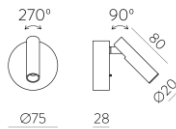

Atria MINI

A3925100N

LED 1x3W 3000K 285lm

IMÁGENES / IMAGES / IMAGES

TIPO	TYPE	TYPE
Aplicue	Wall Lamp	Applique
ACABADO	FINISH	FINITION
Negro Texturado	Textured Black	Noir Texturé
MATERIAL	MATERIAL	MATIÈRE
Aluminio/Hierro	Aluminium/Iron	Aluminium/Fer/
DETALLES	DETAILS	DÉTAILS

DETALLES / DETAILS / DÉTAILS

MEDIDAS / MEASURES

	Length (mm)	Width (mm)	Height (mm)		Gross (Kg)	Net (Kg)
Box 1	85	85	80	Weight 1	0,26	0,24
Box 2	0	0	0	Weight 2	0,00	0,00