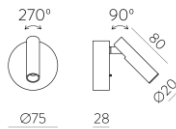

IMÁGENES / IMAGES / IMAGES

TIPO	TYPE	TYPE
Aplicue	Wall Lamp	Applique
ACABADO	FINISH	FINITION
Bronce	Bronze	Bronze
MATERIAL	MATERIAL	MATIÈRE
Aluminio/Hierro	Aluminium/Iron	Aluminium/Fer/
DETALLES	DETAILS	DÉTAILS