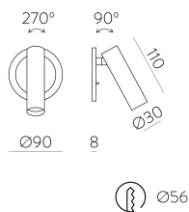

Atria

E392510NM

LED 1x3W 3000K 285lm

IMÁGENES / IMAGES / IMAGES

TIPO	TYPE	TYPE
Empotrable	Recessed	Encastré
ACABADO	FINISH	FINITION
Níquel Mate	Matt Nickel	Nickel Mat
MATERIAL	MATERIAL	MATIÈRE
Aluminio/Hierro	Aluminium/Iron	Aluminium/Fer
DETALLES	DETAILS	DÉTAILS

DETALLES / DETAILS / DÉTAILS

MEDIDAS / MEASURES

	Length (mm)	Width (mm)	Height (mm)		Gross (Kg)	Net (Kg)
Box 1	130	100	100	Weight 1	0,39	0,35
Box 2	0	0	0	Weight 2	0,00	0,00