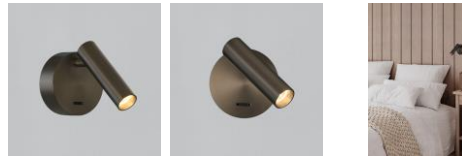

# Atria

**A3925000BR**

LED 1x3W 3000K 285lm

## IMÁGENES / IMAGES / IMAGES

TIPO	TYPE	TYPE
Aplicue	Wall Lamp	Applique
ACABADO	FINISH	FINITION
Bronce	Bronze	Bronze
MATERIAL	MATERIAL	MATIÈRE
Aluminio/Hierro	Aluminium/Iron	Aluminium/Fer/
DETALLES	DETAILS	DÉTAILS