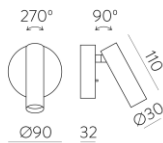

IMÁGENES / IMAGES / IMAGES

TIPO	TYPE	TYPE
Aplicue	Wall Lamp	Applique
ACABADO	FINISH	FINITION
Bronce	Bronze	Bronze
MATERIAL	MATERIAL	MATIÈRE
Aluminio/Hierro	Aluminium/Iron	Aluminium/Fer/
DETALLES	DETAILS	DÉTAILS