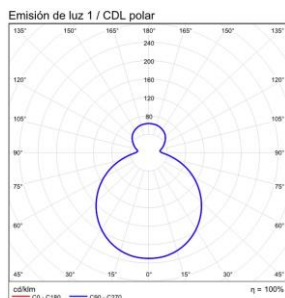

Aten

P3706610OP

LED 1x36W 3000K 4000lm

IMÁGENES / IMAGES / IMAGES

TIPO	TYPE	TYPE
Plafón	Ceiling lamp	Plafonnier
ACABADO	FINISH	FINITION
Opal	Opal	Opal
MATERIAL	MATERIAL	MATIÈRE
Acerol/PMMA	Iron/PMMA	Acier/PMMA
DETALLES	DETAILS	DÉTAILS

DETALLES / DETAILS / DÉTAILS

MEDIDAS / MEASURES

	Length (mm)	Width (mm)	Height (mm)	KG	Gross (Kg)	Net (Kg)
	465	115	465	Weight 1	1,41	1,04
	0	0	0	Weight 2	0,00	0,00