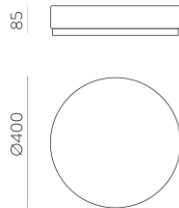

Aten

P3706610OP

LED 1x36W 3000K 4000lm

IMÁGENES / IMAGES / IMAGES

TIPO	TYPE	TYPE
Plafón	Ceiling lamp	Plafonnier
ACABADO	FINISH	FINITION
Opal	Opal	Opal
MATERIAL	MATERIAL	MATIÈRE
Acerol/PMMA	Iron/PMMA	Acier/PMMA
DETALLES	DETAILS	DÉTAILS

DETALLES / DETAILS / DÉTAILS

MEDIDAS / MEASURES

	Length (mm)	Width (mm)	Height (mm)	KG	Gross (Kg)	Net (Kg)
	465	115	465	Weight 1	1,41	1,04
	0	0	0	Weight 2	0,00	0,00