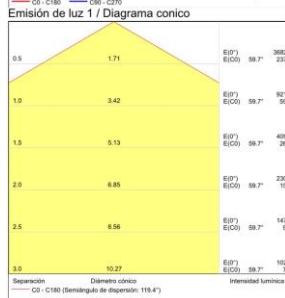

Aten

P3706610OP

LED 1x36W 3000K 4000lm

IMÁGENES / IMAGES / IMAGES

TIPO	TYPE	TYPE
Plafón	Ceiling lamp	Plafonnier
ACABADO	FINISH	FINITION
Opal	Opal	Opal
MATERIAL	MATERIAL	MATIÈRE
Acerol/PMMA	Iron/PMMA	Acier/PMMA
DETALLES	DETAILS	DÉTAILS

DETALLES / DETAILS / DÉTAILS

MEDIDAS / MEASURES

	Length (mm)	Width (mm)	Height (mm)	KG	Gross (Kg)	Net (Kg)
	465	115	465	Weight 1	1,41	1,04
	0	0	0	Weight 2	0,00	0,00