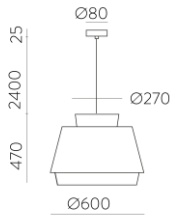

Aspen

C391662BLI

LED E27 1x15W

IMÁGENES / IMAGES / IMAGES

TIPO	TYPE	TYPE
Colgante	Pendant lamp	Suspension
ACABADO	FINISH	FINITION
lancos/Lino, Kit Blanco Text /hite/Linen, Kit Text. Whit Blanc/Lin, Kit Blanc Text.		
MATERIAL	MATERIAL	MATIÈRE
Metal	Metal	Metal
DETALLES	DETAILS	DÉTAILS
MULTI-PACK	MULTI-PACK	MULTI-PACK

DETALLES / DETAILS / DÉTAILS

MEDIDAS / MEASURES

	Length (mm)	Width (mm)	Height (mm)		Gross (Kg)	Net (Kg)
Box 1	115	115	120	Weight 1	0,40	0,35
Box 2	635	620	430	Weight 2	2,64	1,59