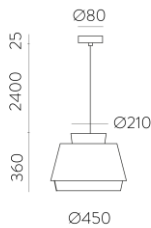

Aspen

C39164ARLI

LED E27 1x15W

IMÁGENES / IMAGES / IMAGES

TIPO	TYPE	TYPE
Colgante	Pendant lamp	Suspension
ACABADO	FINISH	FINITION
arena/Lino, Kit Negro Text	Sand/Linen, Kit Text. Black	Sand/Lin, Kit Noir Text.
MATERIAL	MATERIAL	MATIÈRE
Metal	Metal	Metal
DETALLES	DETAILS	DÉTAILS
MULTI-PACK	MULTI-PACK	MULTI-PACK

DETALLES / DETAILS / DÉTAILS

MEDIDAS / MEASURES

	Length (mm)	Width (mm)	Height (mm)		Gross (Kg)	Net (Kg)
Box 1	115	115	120	Weight 1	0,40	0,35
Box 2	475	475	345	Weight 2	1,62	1,00