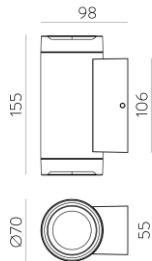

Artic

A2091180GR

IMÁGENES / IMAGES / IMAGES

TIPO	TYPE	TYPE
Aplicue	Wall Lamp	Applique
ACABADO	FINISH	FINITION
Antracita Texturado	Textured Anthracite	Anthracite Texturé
MATERIAL	MATERIAL	MATIÈRE
Aluminio/Cristal	Aluminium/Glass	Aluminium/Verre
DETALLES	DETAILS	DÉTAILS

MEDIDAS / MEASURES

	Length (mm)	Width (mm)	Height (mm)		Gross (Kg)	Net (Kg)
Box 1	170	115	85	Weight 1	0,88	0,84
Box 2	0	0	0	Weight 2	0,00	0,00