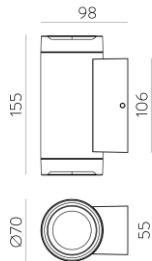

Artic

A2091180B

IMÁGENES / IMAGES / IMAGES

TIPO	TYPE	TYPE
Aplicue	Wall Lamp	Applique
ACABADO	FINISH	FINITION
Blanco Texturado	Textured White	Blanc Texturé
MATERIAL	MATERIAL	MATIÈRE
Aluminio/Cristal	Aluminium/Glass	Aluminium/Verre
DETALLES	DETAILS	DÉTAILS

MEDIDAS / MEASURES

	Length (mm)	Width (mm)	Height (mm)		Gross (Kg)	Net (Kg)
Box 1	170	115	85	Weight 1	0,88	0,84
Box 2	0	0	0	Weight 2	0,00	0,00