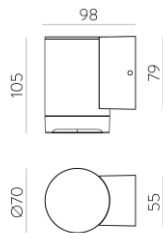

Artic

A2091080GR

IMÁGENES / IMAGES / IMAGES

TIPO	TYPE	TYPE
Aplicue	Wall Lamp	Applique
ACABADO	FINISH	FINITION
Antracita Texturado	Textured Anthracite	Anthracite Texturé
MATERIAL	MATERIAL	MATIÈRE
Aluminio/Cristal	Aluminium/Glass	Aluminium/Verre
DETALLES	DETAILS	DÉTAILS

MEDIDAS / MEASURES

	Length (mm)	Width (mm)	Height (mm)		Gross (Kg)	Net (Kg)
Box 1	120	115	85	Weight 1	0,64	0,60
Box 2	0	0	0	Weight 2	0,00	0,00