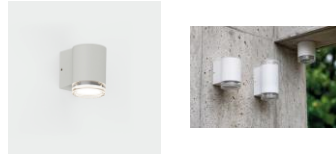

### IMÁGENES / IMAGES / IMAGES

TIPO	TYPE	TYPE
Aplicue	Wall Lamp	Applique
ACABADO	FINISH	FINITION
Blanco Texturado	Textured White	Blanc Texturé
MATERIAL	MATERIAL	MATIÈRE
Aluminio/Cristal	Aluminium/Glass	Aluminium/Verre
DETALLES	DETAILS	DÉTAILS