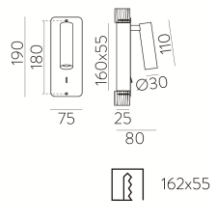

Aron

E3240103N

LED 1x3W 3000K 285lm

IMÁGENES / IMAGES / IMAGES

TIPO	TYPE	TYPE
Empotrable	Recessed	Encastré
ACABADO	FINISH	FINITION
Negro Texturado	Textured Black	Noir Texturé
MATERIAL	MATERIAL	MATIÈRE
Aluminio/Hierro	Aluminium/Iron	Aluminium/Fer
DETALLES	DETAILS	DÉTAILS

DETALLES / DETAILS / DÉTAILS

MEDIDAS / MEASURES

	Length (mm)	Width (mm)	Height (mm)		Gross (Kg)	Net (Kg)
Box 1	200	85	85	Weight 1	0,66	0,61
Box 2	0	0	0	Weight 2	0,00	0,00