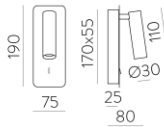

Aron

A3240102N

LED 1x3W 3000K 285lm

IMÁGENES / IMAGES / IMAGES

TIPO	TYPE	TYPE
Aplicue	Wall Lamp	Applique
ACABADO	FINISH	FINITION
Negro Texturado	Textured Black	Noir Texturé
MATERIAL	MATERIAL	MATIÈRE
Aluminio/Hierro	Aluminium/Iron	Aluminium/Fer/
DETALLES	DETAILS	DÉTAILS

DETALLES / DETAILS / DÉTAILS

MEDIDAS / MEASURES

	Length (mm)	Width (mm)	Height (mm)		Gross (Kg)	Net (Kg)
Box 1	200	85	85	Weight 1	0,68	0,64
Box 2	0	0	0	Weight 2	0,00	0,00