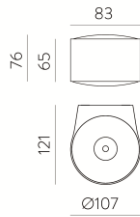

IMÁGENES / IMAGES / IMAGES

TIPO	TYPE	TYPE
Aplicue	Wall Lamp	Applique
ACABADO	FINISH	FINITION
Antracita Texturado	Textured Anthracite	Anthracite Texturé
MATERIAL	MATERIAL	MATIÈRE
Aluminio/Acrílico	Aluminium/Acrylic	Aluminium/Acrylique
DETALLES	DETAILS	DÉTAILS

MEDIDAS / MEASURES

	Length (mm)	Width (mm)	Height (mm)		Gross (Kg)	Net (Kg)
Box 1	160	155	150	Weight 1	1,34	1,25
Box 2	0	0	0	Weight 2	0,00	0,00