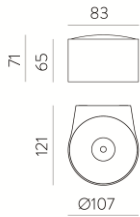

Ania

A2060000GR

LED 1x6W 3000K 540lm

IMÁGENES / IMAGES / IMAGES

TIPO	TYPE	TYPE
Aplicue	Wall Lamp	Applique
ACABADO	FINISH	FINITION
Antracita Texturado	Textured Anthracite	Anthracite Texturé
MATERIAL	MATERIAL	MATIÈRE
Aluminio/Acrílico	Aluminium/Acrylic	Aluminium/Acrylique
DETALLES	DETAILS	DÉTAILS

MEDIDAS / MEASURES

	Length (mm)	Width (mm)	Height (mm)	 KG	Gross (Kg)	Net (Kg)
Box 1	160	155	150	Weight 1	1,08	1,00
Box 2	0	0	0	Weight 2	0,00	0,00