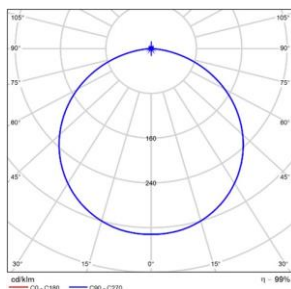

Angus

P3979070B

LED 1x34W 3290lm

IMÁGENES / IMAGES / IMAGES

Separación [m]	Diámetro del cono [m]	Intensidad luminosa [lx]
0.50	1.6	8171 294
1.0	3.2	8171 74
1.5	4.7	8171 33
2.0	6.3	8171 18
2.5	7.9	8171 12
3.0	9.5	8171 8.2

1 2700K-3000K Slide S 1 2700K-3000K Slide S 1 2700K-3000K Slide S

DETALLES / DETAILS / DÉTAILS

MEDIDAS / MEASURES

	Length (mm)	Width (mm)	Height (mm)	KG	Gross (Kg)	Net (Kg)
	470	465	135	Weight 1	3,13	2,74
	0	0	0	Weight 2	0,00	0,00