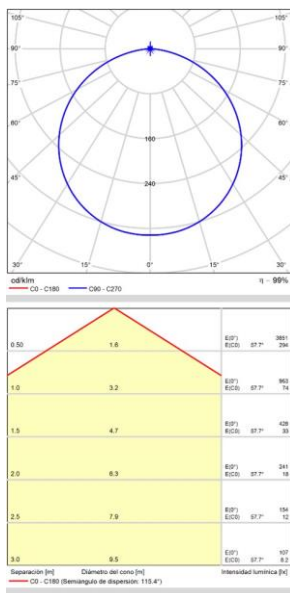

# Angus

**P3979070B**

LED 1x34W 3290lm

## MEDIDAS / MEASURES

	Length (mm)	Width (mm)	Height (mm)	KG	Gross (Kg)	Net (Kg)
	470	465	135	Weight 1	3,13	2,74
	0	0	0	Weight 2	0,00	0,00