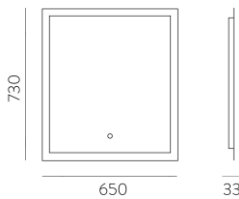

Amanzi

A359600LP

LED 1x36W 3000K 3068lm

IMÁGENES / IMAGES / IMAGES

TIPO	TYPE	TYPE
Espejo	Mirror	Miroir
ACABADO	FINISH	FINITION
MATERIAL	MATERIAL	MATIÈRE
Metal/Cristal	Metal/Glass	Métal/Verre
DETALLES	DETAILS	DÉTAILS

DETALLES / DETAILS / DÉTAILS

MEDIDAS / MEASURES

	Length (mm)	Width (mm)	Height (mm)		Gross (Kg)	Net (Kg)
Box 1	910	825	70	Weight 1	10,61	9,64
Box 2	0	0	0	Weight 2	0,00	0,00