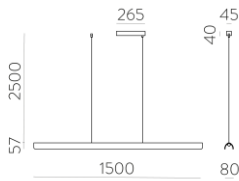

Alma

C4036070WAL

LED 1x22W 1870lm

IMÁGENES / IMAGES / IMAGES

TIPO	TYPE	TYPE
Colgante	Pendant lamp	Suspension
ACABADO	FINISH	FINITION
Nogal/Negro Texturado	Walnut/Textured Black	Noyer/ Noir Texturé
MATERIAL	MATERIAL	MATIÈRE
Madera natural/Metal	Natural wood/Metal	Bois naturel/Métal
DETALLES	DETAILS	DÉTAILS
00K-3000K Slide Swit	2700K-3000K Slide S	2700K-3000K Slide S

DETALLES / DETAILS / DÉTAILS

MEDIDAS / MEASURES

	Length (mm)	Width (mm)	Height (mm)	KG	Gross (Kg)	Net (Kg)
Box 1	1560	245	160	Weight 1	3,60	2,85
Box 2	0	0	0	Weight 2	0,00	0,00