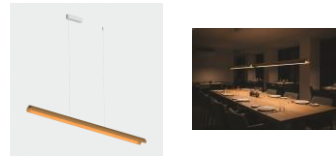

### IMÁGENES / IMAGES / IMAGES

TIPO	TYPE	TYPE
Colgante	Pendant lamp	Suspension
ACABADO	FINISH	FINITION
Haya/Blanco Texturado	Oak/Textured White	Hêtre/Blanc Texturé
MATERIAL	MATERIAL	MATIÈRE
Madera natural/Metal	Natural wood/Metal	Bois naturel/Métal
DETALLES	DETAILS	DÉTAILS
00K-3000K Slide Swit 1 2700K-3000K Slide S 1 2700K-3000K Slide S		