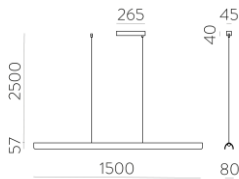

Alma

C4036070OAK

LED 1x22W 1870lm

IMÁGENES / IMAGES / IMAGES

TIPO	TYPE	TYPE
Colgante	Pendant lamp	Suspension
ACABADO	FINISH	FINITION
Haya/Blanco Texturado	Oak/Textured White	Hêtre/Blanc Texturé
MATERIAL	MATERIAL	MATIÈRE
Madera natural/Metal	Natural wood/Metal	Bois naturel/Métal
DETALLES	DETAILS	DÉTAILS
00K-3000K Slide Swit 1 2700K-3000K Slide S 1 2700K-3000K Slide S		

DETALLES / DETAILS / DÉTAILS

MEDIDAS / MEASURES

	Length (mm)	Width (mm)	Height (mm)		Gross (Kg)	Net (Kg)
Box 1	1560	245	160	Weight 1	3,60	2,85
Box 2	0	0	0	Weight 2	0,00	0,00