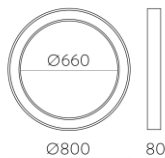

Aliso

P3742274B

LED 1x75W 7507lm

IMÁGENES / IMAGES / IMAGES

TIPO	TYPE	TYPE
Plafón	Ceiling lamp	Plafonnier
ACABADO	FINISH	FINITION
Blanco Texturado	Textured White	Blanc Texturé
MATERIAL	MATERIAL	MATIÈRE
Aluminio/Hierro/PMMA	Aluminium/Iron/PMMA	Aluminium/Fer/PMMA
DETALLES	DETAILS	DÉTAILS
3000K-4000K Slide	3000K-4000K Slide	3000K-4000K Slide

DETALLES / DETAILS / DÉTAILS

MEDIDAS / MEASURES

	Length (mm)	Width (mm)	Height (mm)	KG	Gross (Kg)	Net (Kg)
 Box 1	850	850	120	Weight 1	8,80	7,76
Box 2	0	0	0	Weight 2	0,00	0,00