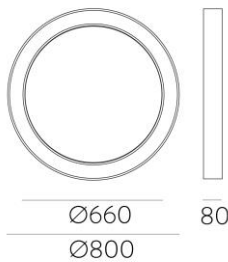

Aliso

P3742271N

LED 1x75W 5800lm

IMÁGENES / IMAGES / IMAGES

TIPO	TYPE	TYPE
Plafón	Ceiling lamp	Plafonnier
ACABADO	FINISH	FINITION
Negro Texturado	Textured Black	Noir Texturé
MATERIAL	MATERIAL	MATIÈRE
Aluminio/Hierro/PMMA	Aluminium/Iron/PMMA	Aluminium/Fer/PMMA
DETALLES	DETAILS	DÉTAILS
00K-3000K Slide Swit	2700K-3000K Slide S	2700K-3000K Slide S

DETALLES / DETAILS / DÉTAILS

Separación [m]	Diámetro del cono [m]	Intensidad luminica [lx]
0.50	1.0	7729 E(0°) E(C0) 45.0° 1367
1.0	2.0	1932 E(0°) E(C0) 45.0° 342
1.5	3.0	889 E(0°) E(C0) 45.0° 192
2.0	4.0	433 E(0°) E(C0) 45.0° 85
2.5	5.0	308 E(0°) E(C0) 45.0° 59
3.0	6.0	215 E(0°) E(C0) 45.0° 39

MEDIDAS / MEASURES

	Length (mm)	Width (mm)	Height (mm)	KG	Gross (Kg)	Net (Kg)
	880	880	150	Weight 1	7,06	5,90
	0	0	0	Weight 2	0,00	0,00