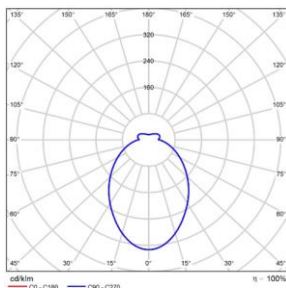

DETALLES / DETAILS / DÉTAILS

Separación [m]	Diámetro del cono [m]	Intensidad luminica [lx]
0.50	1.0	7729 E(0°) E(C0) 45.0° 1367
1.0	2.0	1932 E(0°) E(C0) 45.0° 342
1.5	3.0	889 E(0°) E(C0) 45.0° 192
2.0	4.0	433 E(0°) E(C0) 45.0° 85
2.5	5.0	308 E(0°) E(C0) 45.0° 59
3.0	6.0	215 E(0°) E(C0) 45.0° 39

MEDIDAS / MEASURES

	Length (mm)	Width (mm)	Height (mm)	KG	Gross (Kg)	Net (Kg)
	880	880	150	Weight 1	7,06	5,90
	0	0	0	Weight 2	0,00	0,00