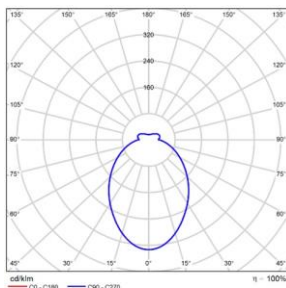

## DETALLES / DETAILS / DÉTAILS

Separación [m]	Diámetro del cono [m]	Intensidad luminica [lx]
0.50	1.0	7729 E(0°) E(C0)
1.0	2.0	1932 E(0°) E(C0)
1.5	3.0	889 E(0°) E(C0)
2.0	4.0	443 E(0°) E(C0)
2.5	5.0	308 E(0°) E(C0)
3.0	6.0	215 E(0°) E(C0)

## MEDIDAS / MEASURES

	Length (mm)	Width (mm)	Height (mm)	KG	Gross (Kg)	Net (Kg)
	850	850	120	Weight 1	8,80	7,76
	0	0	0	Weight 2	0,00	0,00