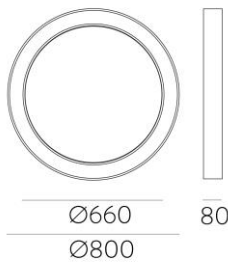

IMÁGENES / IMAGES / IMAGES

TIPO	TYPE	TYPE
Plafón	Ceiling lamp	Plafonnier
ACABADO	FINISH	FINITION
Blanco texturado	Textured White	Blanc Texturé
MATERIAL	MATERIAL	MATIÈRE
Aluminio/Hierro/PMMA	Aluminium/Iron/PMMA	Aluminium/Fer/PMMA
DETALLES	DETAILS	DÉTAILS
1 2700K-3000K Slide S	1 2700K-3000K Slide S	1 2700K-3000K Slide S