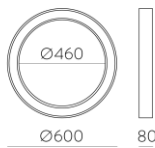

Aliso

P3742174NDT

LED 1x50W 4945lm

IMÁGENES / IMAGES / IMAGES

| TIPO | TYPE | TYPE |
|----------------------|---------------------|--------------------|
| Plafón | Ceiling lamp | Plafonnier |
| ACABADO | FINISH | FINITION |
| Negro Texturado | Textured Black | Noir Texturé |
| MATERIAL | MATERIAL | MATIÈRE |
| Aluminio/Hierro/PMMA | Aluminium/Iron/PMMA | Aluminium/Fer/PMMA |
| DETALLES | DETAILS | DÉTAILS |
| 3000K-4000K Slide | 3000K-4000K Slide | 3000K-4000K Slide |
| ON-DEMAND ** | ON-DEMAND ** | ON-DEMAND ** |

DETALLES / DETAILS / DÉTAILS

MEDIDAS / MEASURES

| | Length (mm) | Width (mm) | Height (mm) | KG | Gross (Kg) | Net (Kg) |
|-------|-------------|------------|-------------|----------|------------|----------|
| Box 1 | 650 | 645 | 105 | Weight 1 | 6,10 | 5,48 |
| Box 2 | 0 | 0 | 0 | Weight 2 | 0,00 | 0,00 |